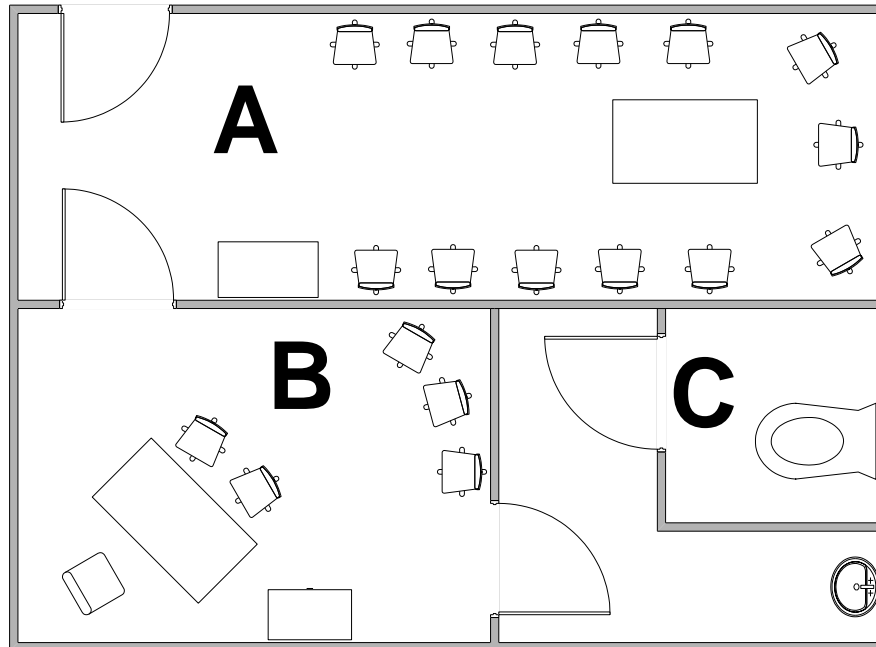

Contrôles antidopage

Exemple pour les salles de contrôle

- A: Wartebereich / zone d'attente / waiting area
B: Kontrollbereich / zone de contrôle / control area
C: Toilette / toilette / lavatory

Infos

Antidoping Suisse : <http://www.antidoping.ch/> (Base de données sur les médicaments)